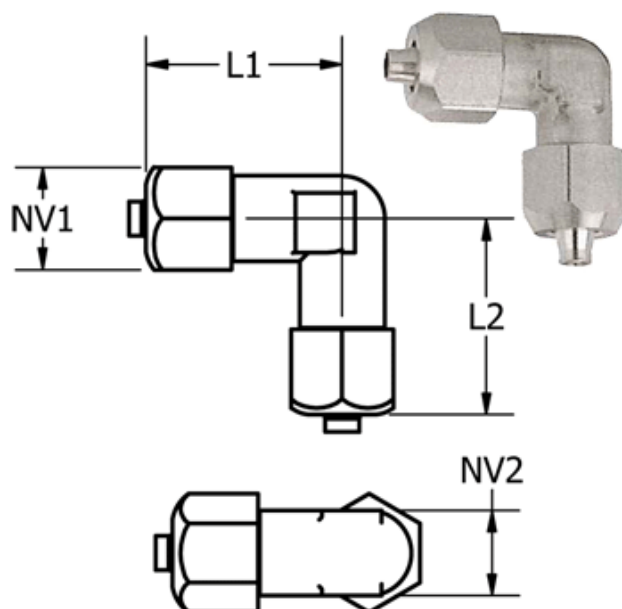

Varenummer: 5861380010ESH

Beskrivelse: Rustfast Push-on fitting 13.800-10, Ø10/8-Ø10/8
Vinkelsamler

Mål

L1 = 25.5

L2 = 25.5

NV1 = 16

NV2 = 10